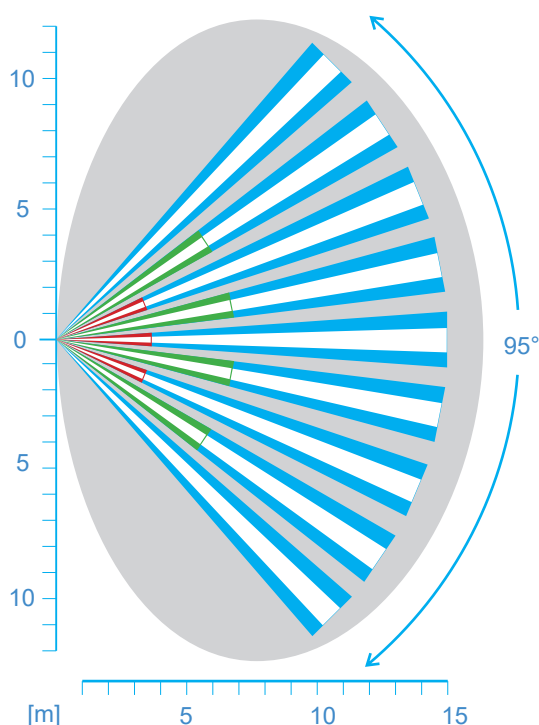

### Area di rilevazione

- Portata 15 m
- Apertura angolare 95°

### Ambiente

- Esterno
- Range di temperatura da -20 a +50 °C

### Dimensioni

- 184 x 85,5 x 45,6 mm

## DIAGRAMMI DI COPERTURA

Vista dall'alto

Vista laterale