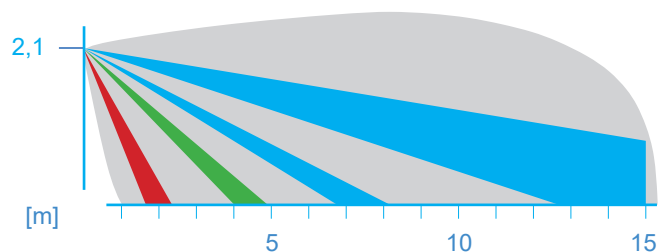

### Dimensioni

- 184 x 85,5 x 45,6 mm

## DIAGRAMMI DI COPERTURA

Vista dall'alto

Vista laterale